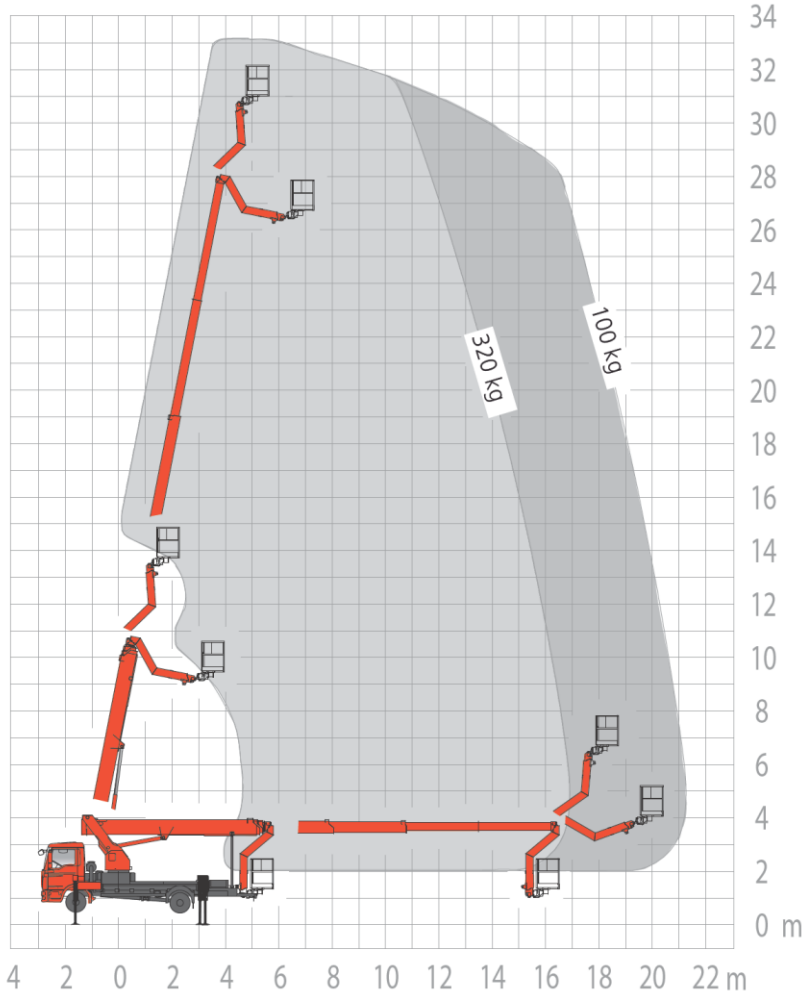

Unser Gerät für Sie! Informationen und technische Daten

LKW-AB bis 7,5 t L 330 TA D (1/4) Überblick

Die L 330 TA D bildet die Speerspitze hinsichtlich Leistungsdaten im Segment bis 7,5t mit 33m Arbeitshöhe und 21,2m seitlicher Reichweite. Der zusätzliche Korbarm und drehbare Korb bieten zusätzliche Beweglichkeit. Die Bedienung ist unkompliziert. Kommen Sie mit weiteren Fragen auf uns zu! Wir beraten Sie gerne!

Das Wichtigste auf einen Blick

32,7m

Arbeitshöhe

21,2m

Seitliche
Reichweite

320Kg

Traglast

Die Vorteile für Sie

LKW-AB bis 7,5 t

L 330 TA D

(3/4) Technische Zeichnungen

Die L 330 TA D bildet die Speerspitze hinsichtlich Leistungsdaten im Segment bis 7,5t mit 33m Arbeitshöhe und 21,2m seitlicher Reichweite. Der zusätzliche Korbarm und drehbare Korb bieten zusätzliche Beweglichkeit. Die Bedienung ist unkompliziert. Kommen Sie mit weiteren Fragen auf uns zu! Wir beraten Sie gerne!

Arbeitsbereich von der Seite betrachtet

Arbeitsbereich von oben betrachtet

LKW-AB bis 7,5 t L 330 TA D (4/4) Einsatzfotos

Die L 330 TA D bildet die Speerspitze hinsichtlich Leistungsdaten im Segment bis 7,5t mit 33m Arbeitshöhe und 21,2m seitlicher Reichweite. Der zusätzliche Korbarm und drehbare Korb bieten zusätzliche Beweglichkeit. Die Bedienung ist unkompliziert. Kommen Sie mit weiteren Fragen auf uns zu! Wir beraten Sie gerne!