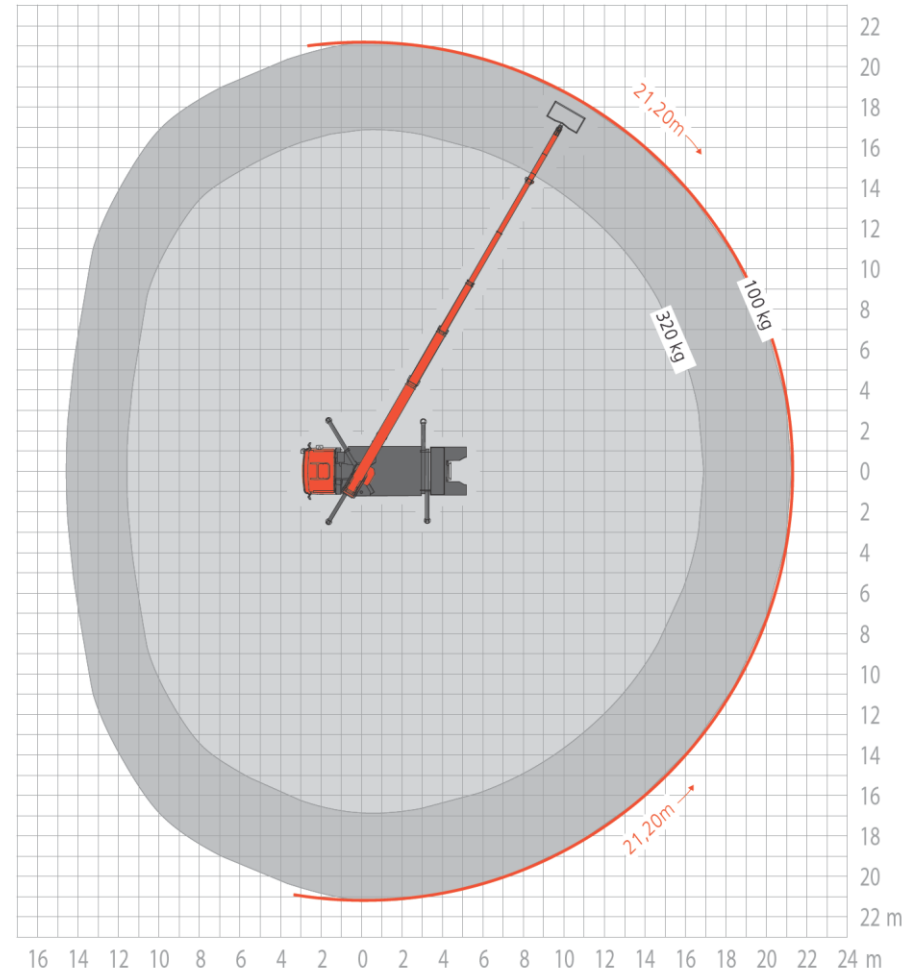

Unser Gerät für Sie! Informationen und technische Daten

LKW-AB bis 7,5 t L 330 TA D (1/4) Überblick

Die L 330 TA D bildet die Speerspitze hinsichtlich Leistungsdaten im Segment bis 7,5t mit 33m Arbeitshöhe und 21,2m seitlicher Reichweite. Der zusätzliche Korbarm und drehbare Korb bieten zusätzliche Beweglichkeit. Die Bedienung ist unkompliziert. Kommen Sie mit weiteren Fragen auf uns zu! Wir beraten Sie gerne!

Das Wichtigste auf einen Blick

32,7m

Arbeitshöhe

21,2m

Seitliche
Reichweite

320Kg

Traglast

Die Vorteile für Sie

LKW-AB bis 7,5 t

L 330 TA D

(3/4) Technische Zeichnungen

Die L 330 TA D bildet die Speerspitze hinsichtlich Leistungsdaten im Segment bis 7,5t mit 33m Arbeitshöhe und 21,2m seitlicher Reichweite. Der zusätzliche Korbarm und drehbare Korb bieten zusätzliche Beweglichkeit. Die Bedienung ist unkompliziert. Kommen Sie mit weiteren Fragen auf uns zu! Wir beraten Sie gerne!

Arbeitsbereich von der Seite betrachtet

Arbeitsbereich von oben betrachtet

LKW-AB bis 7,5 t L 330 TA D (4/4) Einsatzfotos

Die L 330 TA D bildet die Speerspitze hinsichtlich Leistungsdaten im Segment bis 7,5t mit 33m Arbeitshöhe und 21,2m seitlicher Reichweite. Der zusätzliche Korbarm und drehbare Korb bieten zusätzliche Beweglichkeit. Die Bedienung ist unkompliziert. Kommen Sie mit weiteren Fragen auf uns zu! Wir beraten Sie gerne!