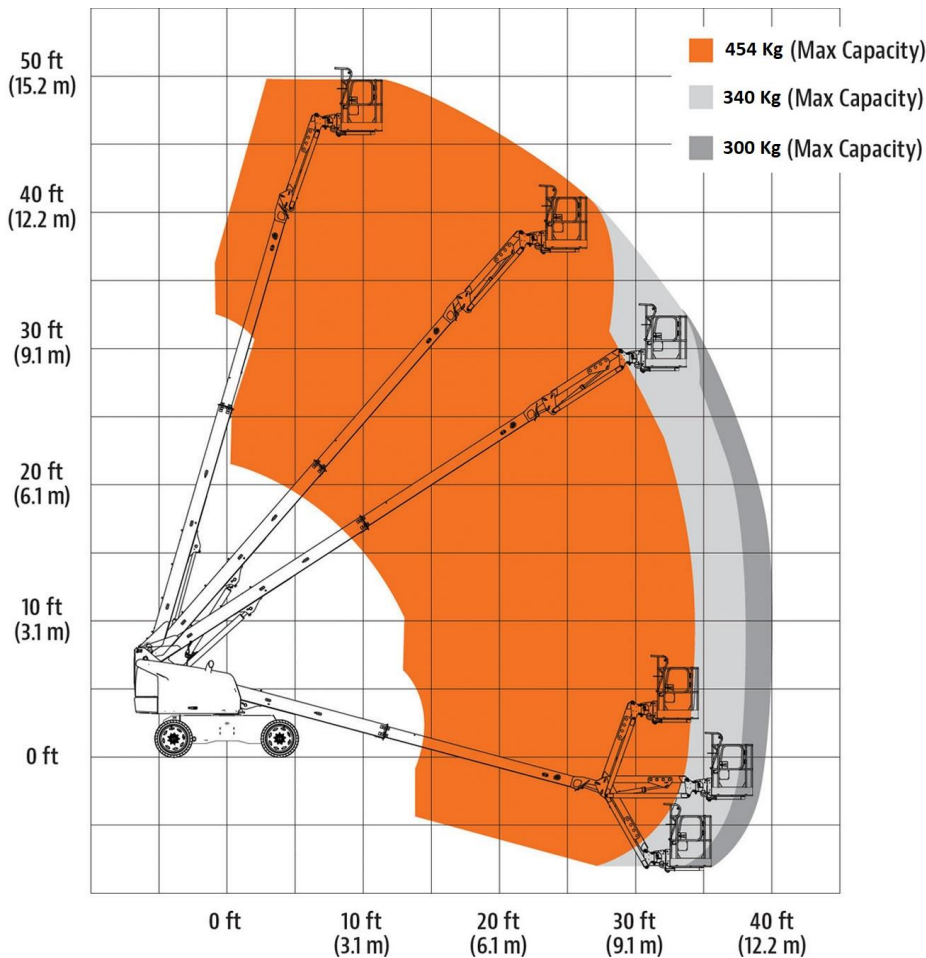

Das Wichtigste auf einen Blick

16,1m

Arbeitshöhe

12,4m

Seitliche Reichweite

454Kg

Traglast

Die Vorteile für Sie

Technische Daten

	Arbeitshöhe	16,04 m		Leergewicht	8,838 Kg
	Plattformhöhe	14,04 m		Steigfähigkeit	24° / 45%
	Seitliche Reichweite	12,35 m		Zulässige Aufstellneigung	5° / 8,7%
	Länge	9,10 m		Horizontaler Schwenkbereich Mast	360° endlos
	Höhe	2,45 m		Vertikale Korbarmdrehung	130°
	Breite	2,30 m		Horizontale Korbdrehung	2 x 90°
	Bodenfreiheit	30 mm		Bodendruck	4,19 Kg/cm ²
	Plattformgröße	2,44 x 0,93 m		Zulassungsbereich	Außen
	Zulässige Personen#	3		Antrieb	Diesel-Allrad
	Tragkraft	454 Kg		Bereifung	Gelände

Sonstige technische Ausstattung

- Nutzbar bis Windgeschwindigkeiten von 12,5m/s
- Verbesserte Bedienung durch Lichtpaneel sorgt für mehr Sichtbarkeit in der Sonne
- Motor-Start-Stopp vom Korb aus
- Zusätzlicher 1,75m langer Korbarm, mit dem etwa 12m hohe Hindernisse (bspw. Vordächer) bis zu etwa 3m übergriffen werden können
- 83 Liter Diesel-Tank
- 36kw (49PS) Motorleistung
- Intuitive vollproportionale Horizontal-Vertikal-Steuerung
- Senk-, Fahr- und Kippalarm

Arbeitsbereich von der Seite aus betrachtet

Abmessungen

in mm