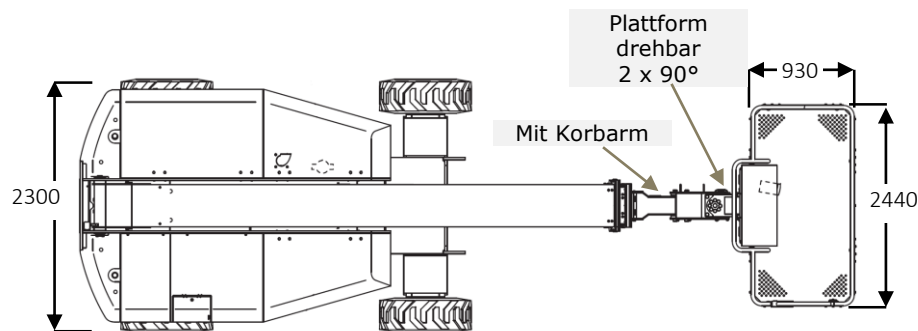

Teleskop-AB auf Rädern

T 161 A D+

(3/3) Technische Zeichnungen

Die T 161 A D+ überzeugt durch ihre außergewöhnlich hohe Traglast in dieser Typenklasse mit bis zu 454 Kg bzw. 3 Personen plus Werkzeug. Kommen Sie mit weiteren Fragen auf uns zu! Wir beraten Sie gerne!

Arbeitsbereich von der Seite aus betrachtet

Abmessungen

in mm